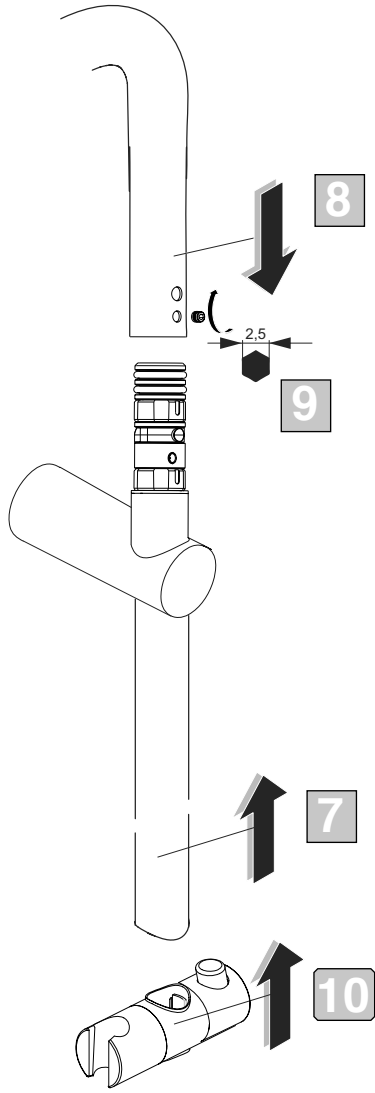

XX = AA, AD,

- | | |
|------------------|------------------|
| 1 - B 961703 XX | 17 - A 960537 XX |
| 1a - B 961212 XX | 19 - B 961704 XX |
| 1b - B 961213 XX | 21 - B 960976 XX |
| 3 - B 960473 XX | 23 - A 861378 XX |
| 3a - A 962227 XX | 24 - A 861389 NU |
| 4 - B 960862 XX | 25 - B 9402 XX |
| 6 - A 861181 NU | 26 - B 961093 NU |
| 7 - B 961491 NU | 27 - B 4109 XX |
| 7a - B 961214 NU | 29 - B 961016 XX |
| 7b - B 961215 NU | |
| 14 - A 961640 NU | |
| 15 - B 964675 XX | |
| 16 - B 961346 NU | |

Ideal Standard

CERAFINE MODEL O

03.2021 / B565109

Ideal Standard International NV
Corporate Village – Gent Building
Da Vincilaan 2
1935 Zaventem
Belgium
<http://www.idealstandardinternational.com>

	P bar	0,5	MAX. 10	1	5		Q (3 bar)
	T C°		MAX. 80		65		l/min
					40		
							20 8 9,5