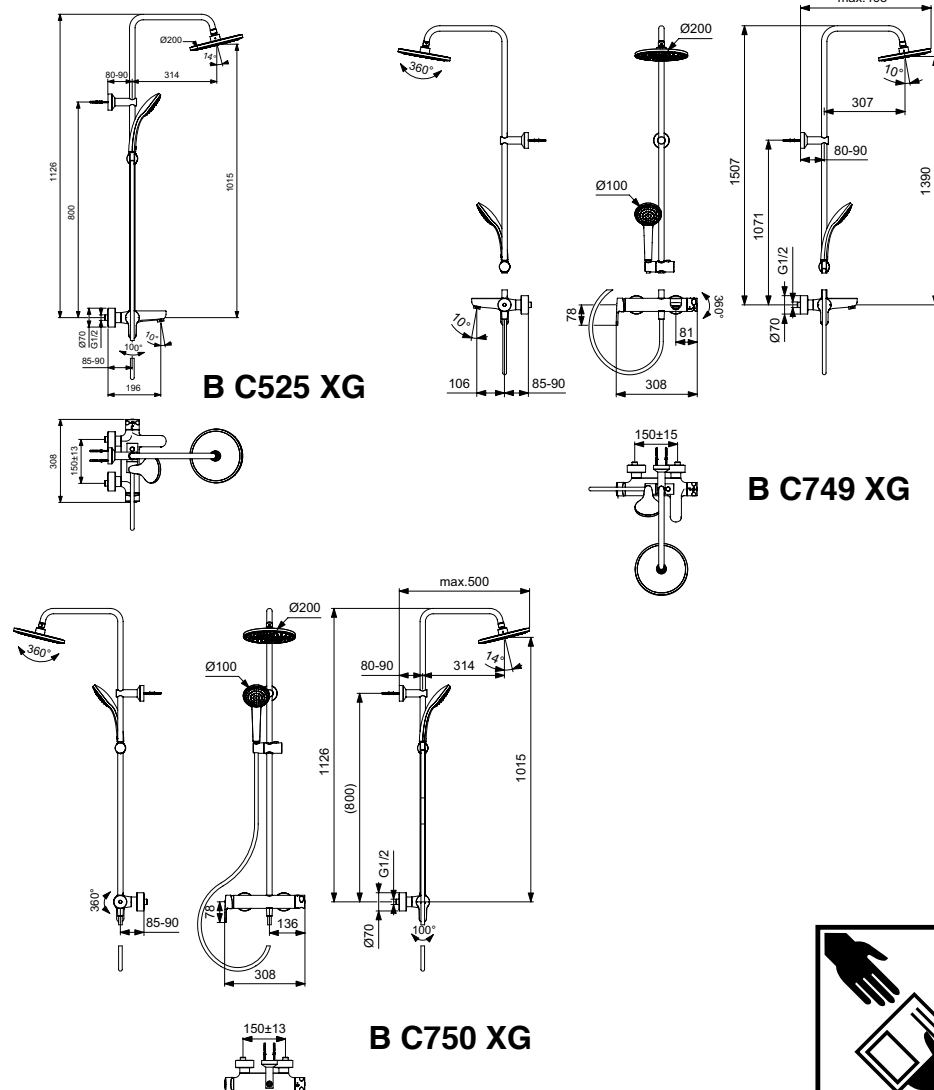

XX = AA, AD,

- | | |
|------------------|------------------|
| 1 - B 961703 XX | 17 - A 960537 XX |
| 1a - B 961212 XX | 19 - B 961704 XX |
| 1b - B 961213 XX | 21 - B 960976 XX |
| 3 - B 960473 XX | 23 - A 861378 XX |
| 3a - A 962227 XX | 24 - A 861389 NU |
| 4 - B 960862 XX | 25 - B 9402 XX |
| 6 - A 861181 NU | 26 - B 961093 NU |
| 7 - B 961491 NU | 27 - B 4109 XX |
| 7a - B 961214 NU | 29 - B 961016 XX |
| 7b - B 961215 NU | |
| 14 - A 961640 NU | |
| 15 - B 964675 XX | |
| 16 - B 961346 NU | |

Ideal Standard

CERAFINE MODEL O

03.2021 / B565109

Ideal Standard International NV
Corporate Village – Gent Building
Da Vincilaan 2
1935 Zaventem
Belgium
<http://www.idealstandardinternational.com>

	P bar	0,5	MAX. 10	1	5		Q (3 bar)
	T C°		MAX. 80		65		l/min
					40		
							20 8 9,5