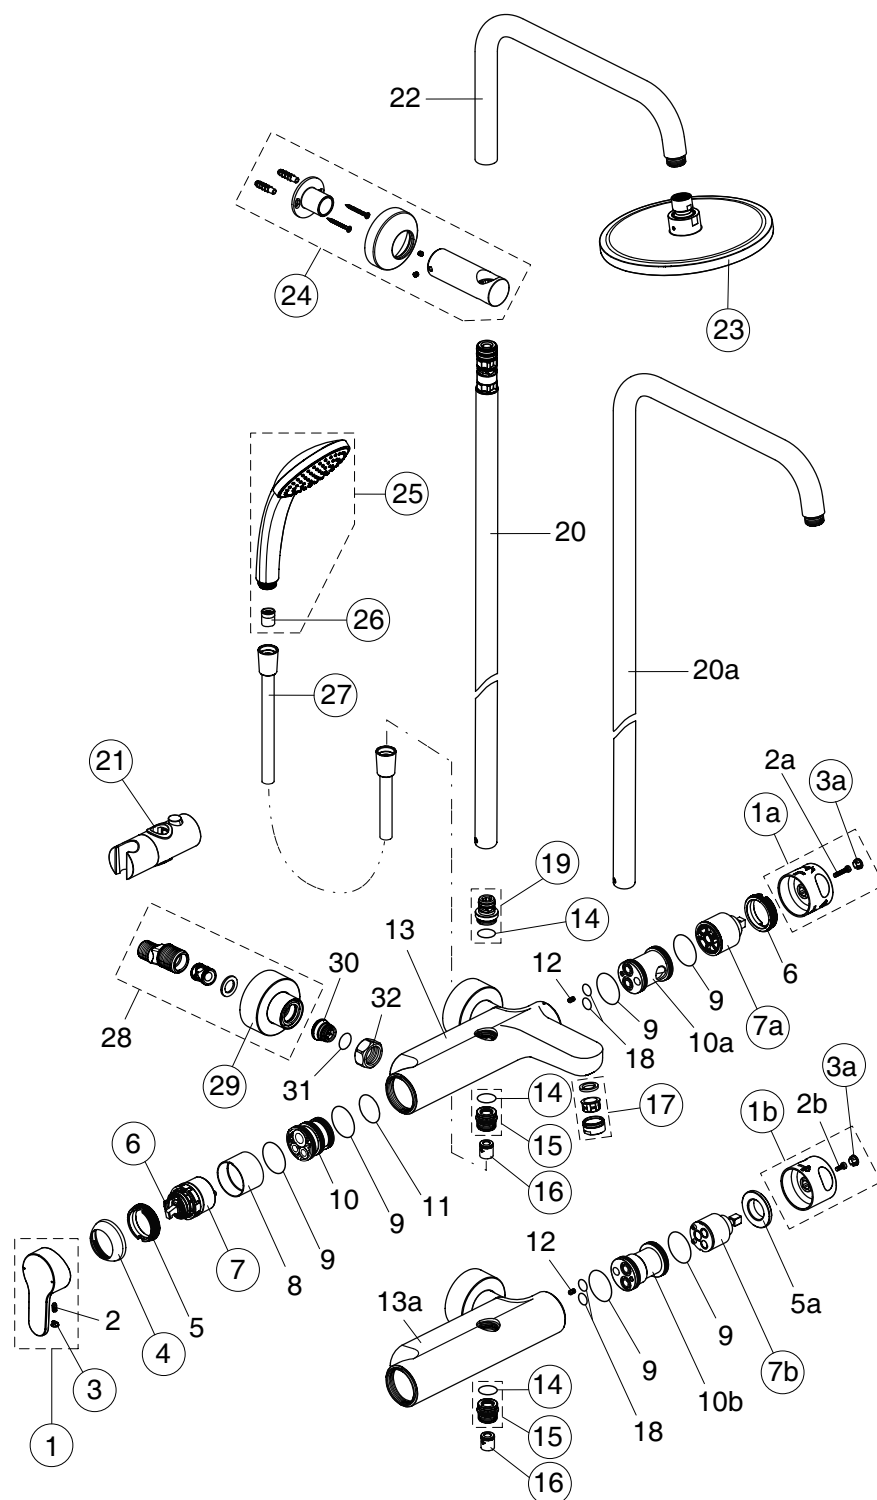

Ordering spares / Ersatzteil - Regelung / Pièces de rechange / Parti di ricambio / Lista de recambios / Onderdelen bestellen (NL/B) / Κωδικοί Ανταλλακτικών / Bestilling af reservedele / Beställning av reservdelar / Bestilling av reservedeler / Резервни части / Запчасти / Części zapasowe / Piese de schimb / Rendelhető alkatrészek / Запасні частини / Резервни делови / Резервни делови / Atsarginių dalių / Tellitavad varuosad / Rezerves daļas / Náhradní díly / Náhradné diely / Yedek parça siparişi / Nadomestni deli

XX = AA, AD,

- | | |
|------------------|------------------|
| 1 - B 961703 XX | 17 - A 960537 XX |
| 1a - B 961212 XX | 19 - B 961704 XX |
| 1b - B 961213 XX | 21 - B 960976 XX |
| 3 - B 960473 XX | 23 - A 861378 XX |
| 3a - A 962227 XX | 24 - A 861389 NU |
| 4 - B 960862 XX | 25 - B 9402 XX |
| 6 - A 861181 NU | 26 - B 961093 NU |
| 7 - B 961491 NU | 27 - B 4109 XX |
| 7a - B 961214 NU | 29 - B 961016 XX |
| 7b - B 961215 NU | |
| 14 - A 961640 NU | |
| 15 - B 964675 XX | |
| 16 - B 961346 NU | |

Ideal Standard

CERAFINE MODEL O

03.2021 / B565109

Ideal Standard International NV
Corporate Village – Gent Building
Da Vincilaan 2
1935 Zaventem
Belgium
<http://www.idealstandardinternational.com>

	P bar	0,5	MAX. 10	1	5		Q (3 bar)
	T C°		MAX. 80		65		l/min
					40		
							20 8 9,5