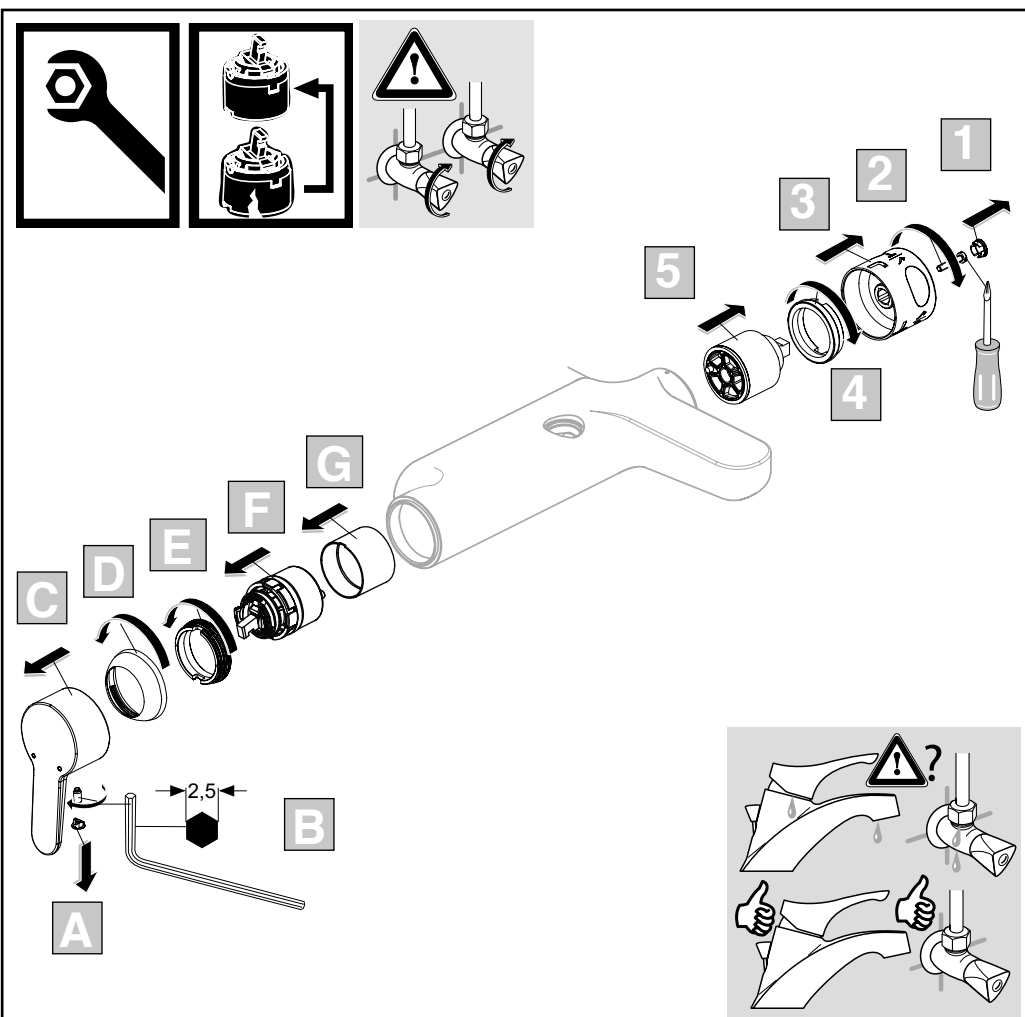

Ordering spares / Ersatzteil - Regelung / Pièces de rechange / Parti di ricambio / Lista de recambios / Onderdelen bestellen (NL/B) / Κωδικοί Ανταλλακτικών / Bestilling af reservedele / Beställning av reservdelar / Bestilling av reservedeler / Резервни части / Запчасти / Części zapasowe / Piese de schimb / Rendelhető alkatrészek / Запасні частини / Резервни делови / Резервни делови / Atsarginių dalių / Tellitavad varuosad / Rezerves daļas / Náhradní díly / Náhradné diely / Yedek parça siparişi / Nadomestni deli

XX = AA, AD,

- | | |
|------------------|------------------|
| 1 - B 961703 XX | 17 - A 960537 XX |
| 1a - B 961212 XX | 19 - B 961704 XX |
| 1b - B 961213 XX | 21 - B 960976 XX |
| 3 - B 960473 XX | 23 - A 861378 XX |
| 3a - A 962227 XX | 24 - A 861389 NU |
| 4 - B 960862 XX | 25 - B 9402 XX |
| 6 - A 861181 NU | 26 - B 961093 NU |
| 7 - B 961491 NU | 27 - B 4109 XX |
| 7a - B 961214 NU | 29 - B 961016 XX |
| 7b - B 961215 NU | |
| 14 - A 961640 NU | |
| 15 - B 964675 XX | |
| 16 - B 961346 NU | |

Ideal Standard

CERAFINE MODEL O

03.2021 / B565109

Ideal Standard International NV
Corporate Village – Gent Building
Da Vincilaan 2
1935 Zaventem
Belgium
<http://www.idealstandardinternational.com>

	P bar	0,5	MAX. 10	1	5		Q (3 bar)
	T C°		MAX. 80		65		l/min
					40		
							20 8 9,5